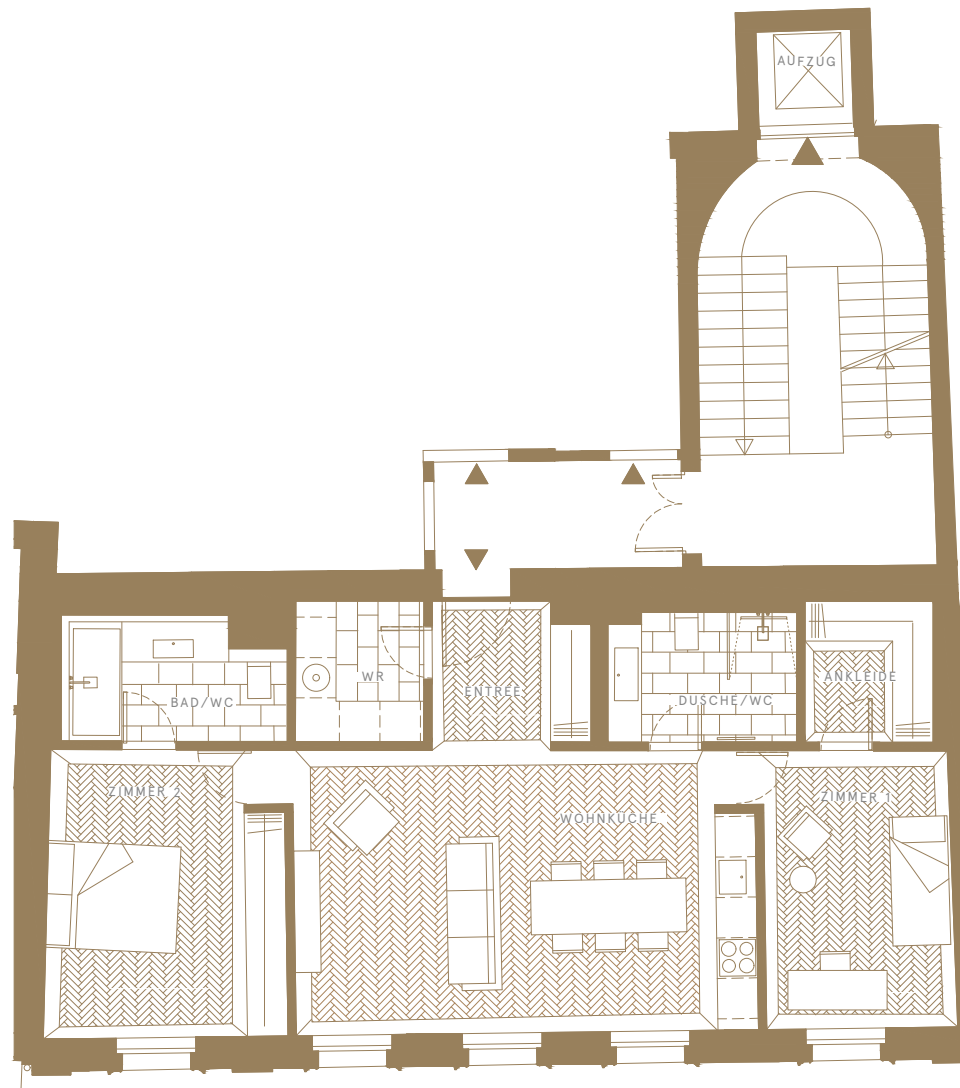

HAUS  
LADEMANN  
FISCHERINSEL

APARTMENT

WE13

Wallstraße 84 • Berlin-Mitte

---

LAGE	3. OG
ZIMMER	3
GESAMTFLÄCHE	82,25 QM

---

WOHNKÜCHE	28,44 QM
ENTRÉE	5,52 QM
ZIMMER 1	11,77 QM
ZIMMER 2	15,14 QM
BAD/WC	6,90 QM
DUSCHE/WC	5,90 QM
WIRTSCHAFTSRAUM	4,03 QM
ANKLEIDE	4,55 QM

---

Ansicht von Südosten -  
Wallstraße