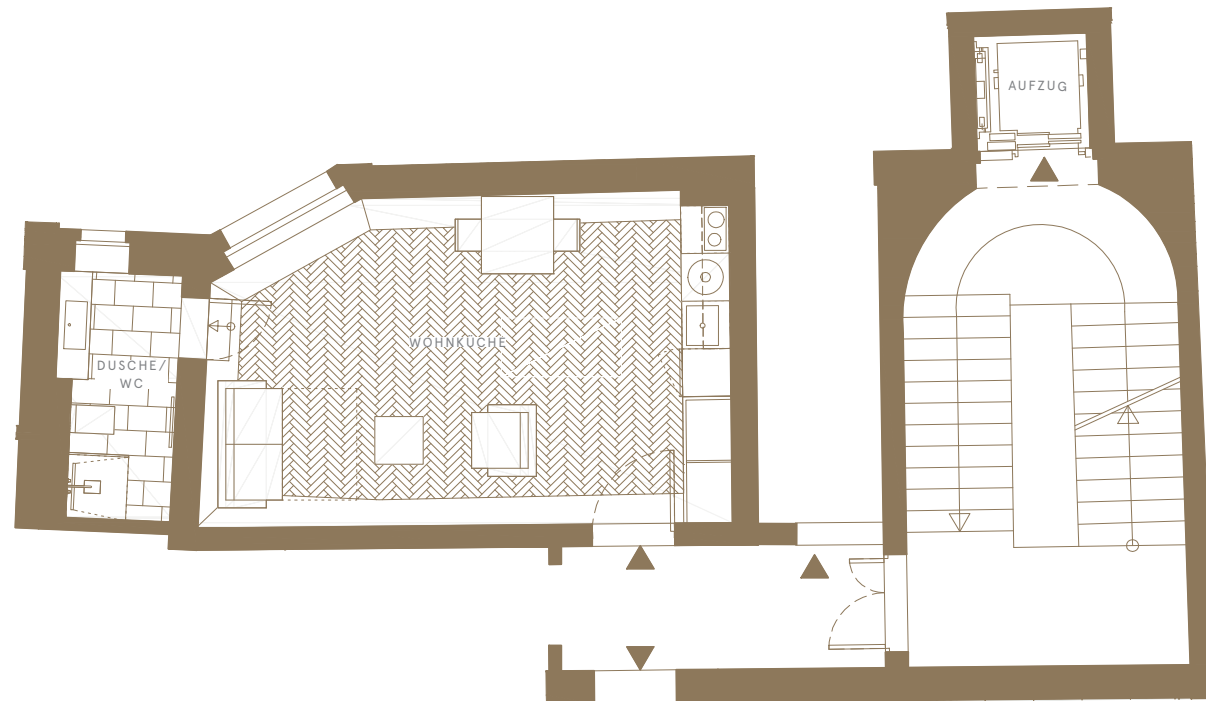

HAUS
LADEMANN
FISCHERINSEL

APARTMENT

WE08

Wallstraße 84 • Berlin-Mitte

LAGE	2. OG
ZIMMER	1
GESAMTFLÄCHE	30,21 QM

WOHNKÜCHE	25,89 QM
DUSCHE/WC	4,32 QM

Ansicht von Nordwesten -
Spreeseite