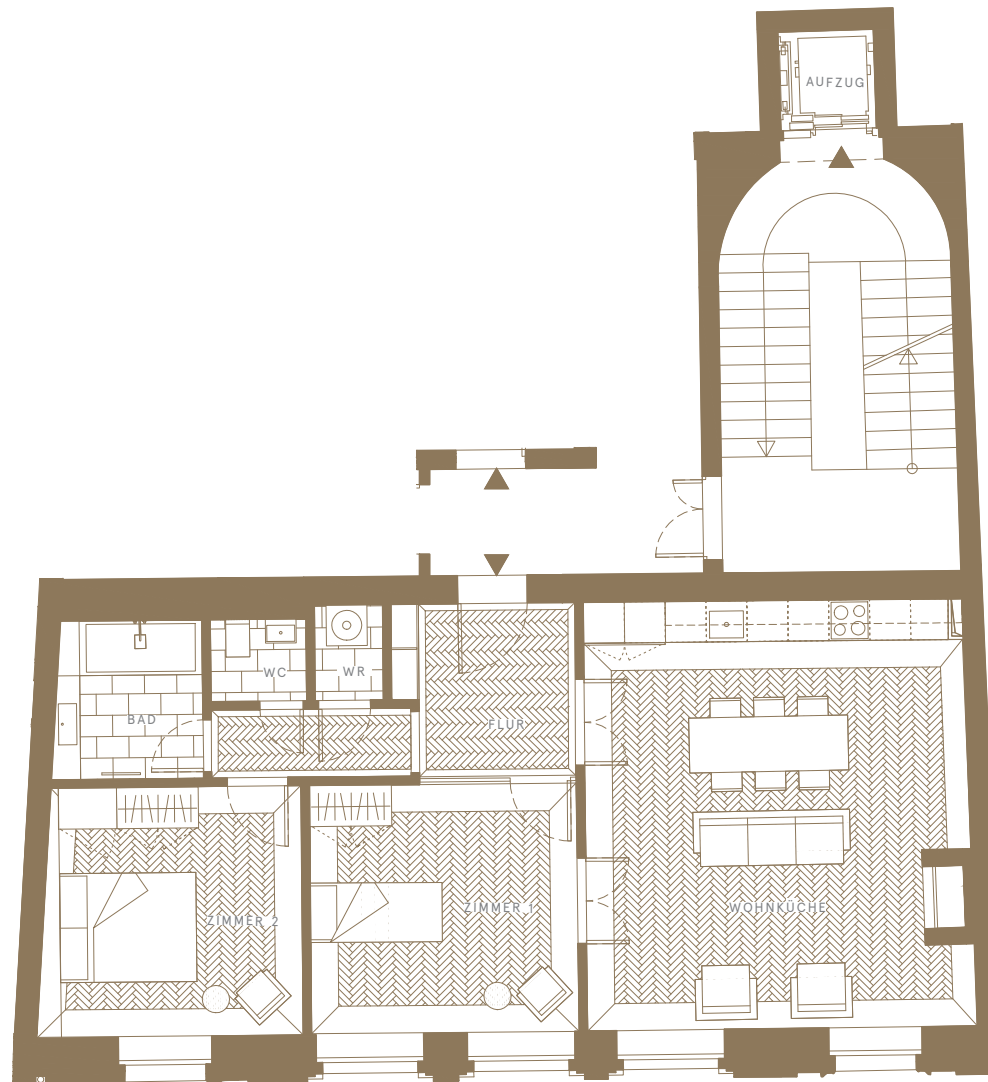

HAUS  
LADEMANN  
FISCHERINSEL

APARTMENT

WE07

Wallstraße 84 • Berlin-Mitte

---

LAGE	1. OG
ZIMMER	2
GESAMTFLÄCHE	80,86 QM

---

WOHNKÜCHE	35,25 QM
FLUR	9,41 QM
ZIMMER 1	14,25 QM
ZIMMER 2	13,87 QM
BAD	5,00 QM
WC	1,68 QM
WIRTSCHAFTSRAUM	1,40 QM

---

Ansicht von Südosten -  
Wallstraße