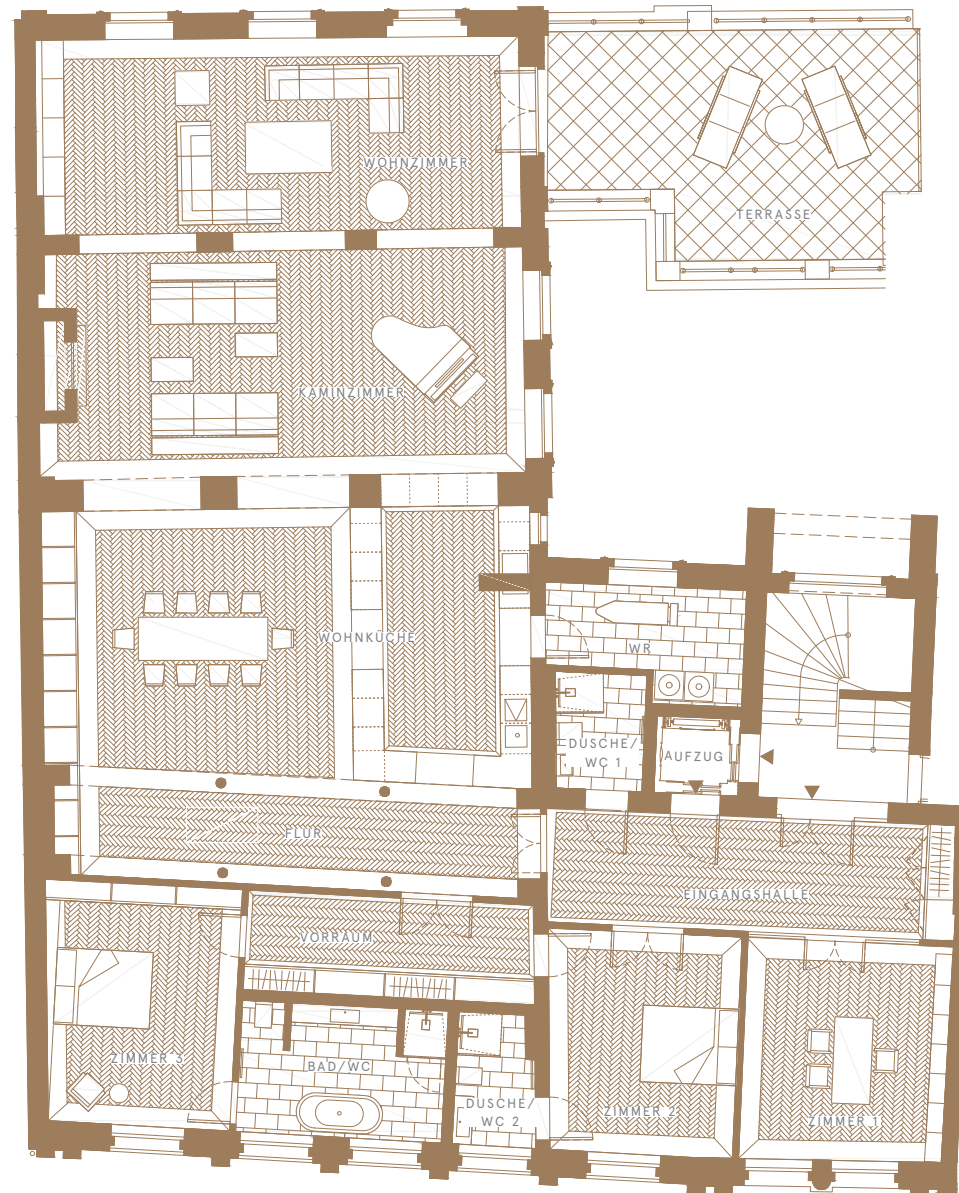

HAUS
LADEMANN
FISCHERINSEL

RESIDENZ

WE01

Wallstraße 85 • Berlin-Mitte

LAGE	1. OG
ZIMMER	5
GESAMTFLÄCHE	312,50 QM

EINGANGSHALLE	20,44 QM
WOHNZIMMER	43,52 QM
KAMINZIMMER	50,77 QM
WOHNKÜCHE	58,64 QM
FLUR	22,50 QM
ZIMMER 1	19,40 QM
ZIMMER 2	18,18 QM
VORRAUM	12,76 QM
ZIMMER 3	19,91 QM
BAD/WC	10,94 QM
DUSCHE/WC 1	4,49 QM
DUSCHE/WC 2	4,86 QM
WIRTSCHAFTSRAUM	8,54 QM
TERRASSE	17,55 QM

Ansicht von Südosten -
Wallstraße