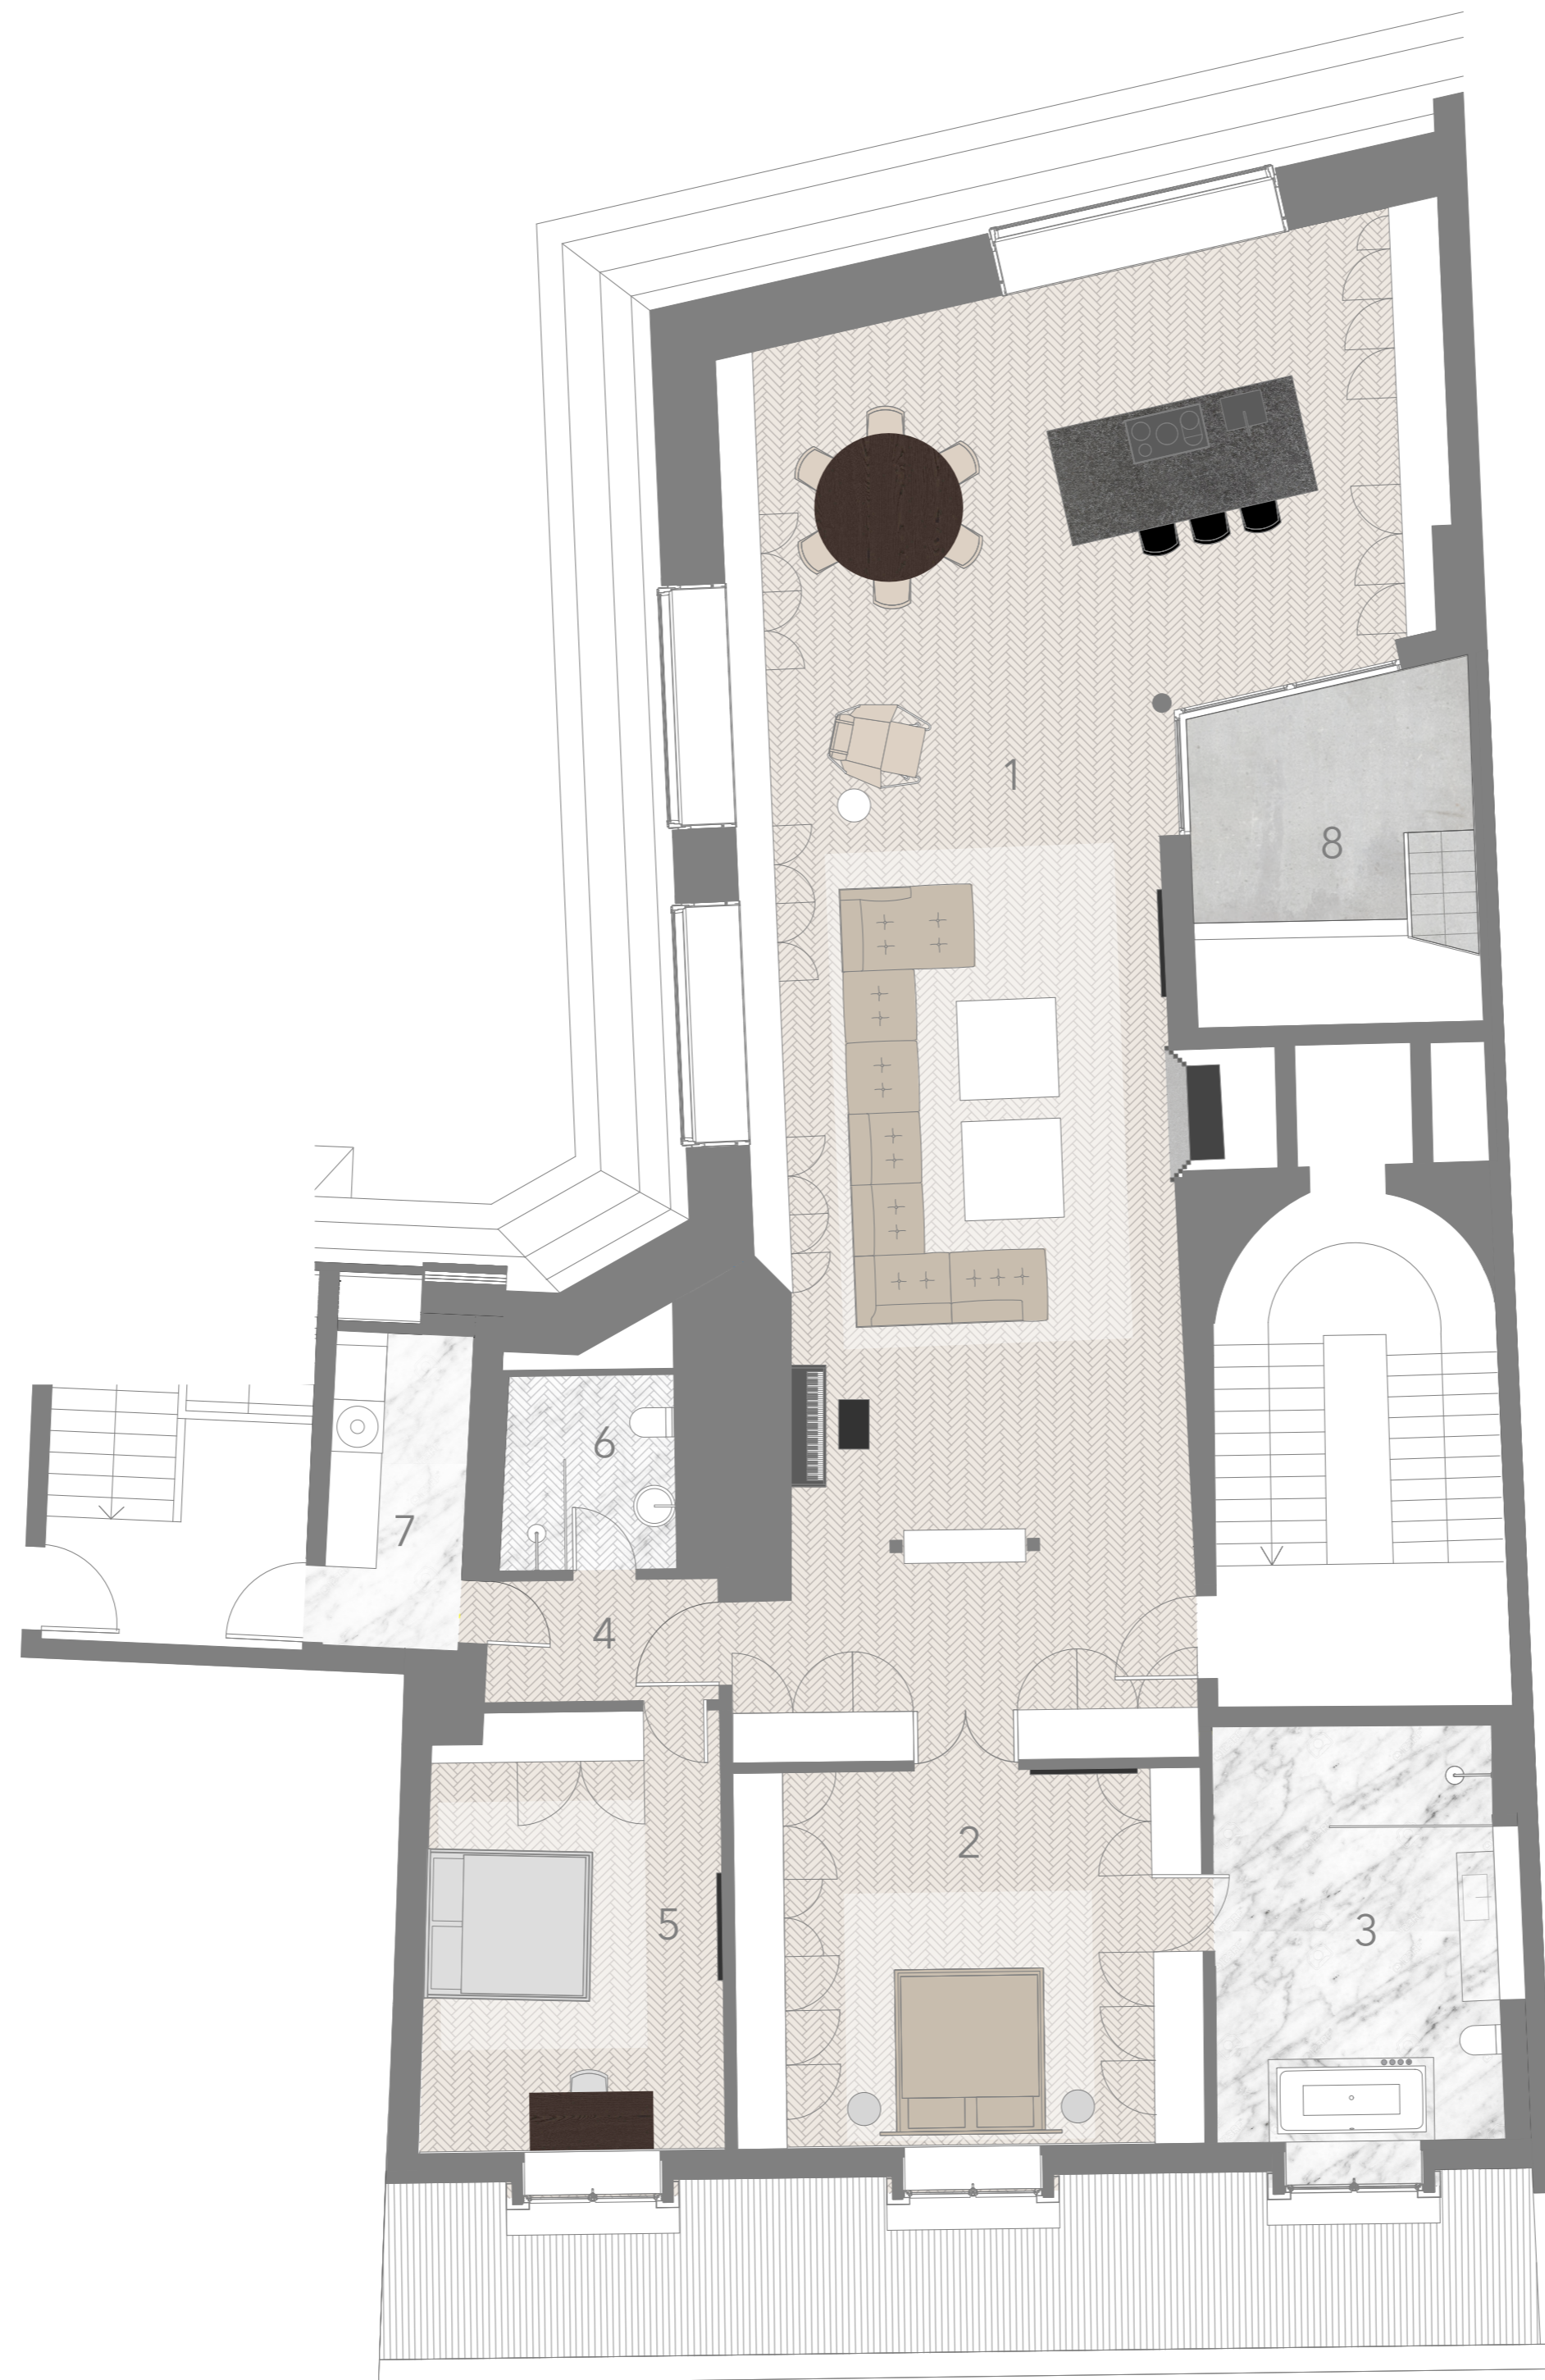

HAUS LADEMANN

Fischerinsel

Mansarde

WE14

Wallstraße 84 4. & 5.OG

Lage 4. & 5.OG
Zimmer 3
Gesamtfläche 248,73 QM

1. Wohnbereich 127,99 QM
2. Master Schlafzimmer 32,23 QM
3. Master Badezimmer 17,99 QM
4. Flur 4,51 QM
5. Kinderzimmer 21,79 QM
6. Kinder Badezimmer 5,13 QM
7. HWR 6,81 QM
8. Terrasse 4.OG 8,78 QM
9. Terrasse 5. OG 23,50 QM

Die Flächenangaben verstehen sich als circa Angaben
und sind nicht verbindlich.

Lose Möblierung nur für Visualisierungszwecke.

4. OG

5. OG